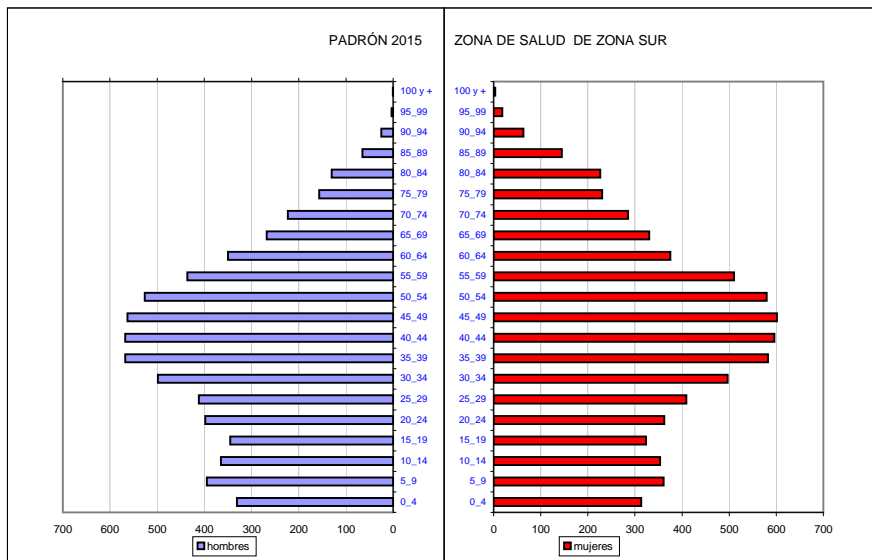

Pirámide de Población de Z.S. Cáceres - Zona Sur

grupos de edad	Totales	hombres	mujeres	% hombres	% mujeres
0_4	644	331	313	2,40	2,27
5_9	756	395	361	2,86	2,61
10_14	718	365	353	2,65	2,56
15_19	669	346	323	2,50	2,34
20_24	760	398	362	2,89	2,63
25_29	821	412	409	2,98	2,96
30_34	995	498	497	3,61	3,60
35_39	1.150	568	582	4,12	4,22
40_44	1.164	568	596	4,12	4,32
45_49	1.165	563	602	4,08	4,36
50_54	1.106	526	580	3,81	4,20
55_59	947	436	510	3,16	3,70
60_64	725	350	375	2,54	2,72
65_69	598	268	330	1,94	2,39
70_74	509	223	286	1,62	2,07
75_79	387	157	230	1,14	1,67
80_84	356	130	226	0,94	1,64
85_89	210	65	145	0,47	1,05
90_94	89	25	63	0,18	0,46
95_99	22	3	19	0,02	0,13
100 y +	4	1	3	0,01	0,02
Total	13.795	6.629	7.166	48,05	51,95

Fuente: Instituto Nacional de Estadística

INE 2015	Total población	13.795
TSI 31/12/15	Total TSI	13.109
	% cobertura	95,03

Nota: en Cáceres ciudad las poblaciones son calculadas en función de la distribución de la población TSI.