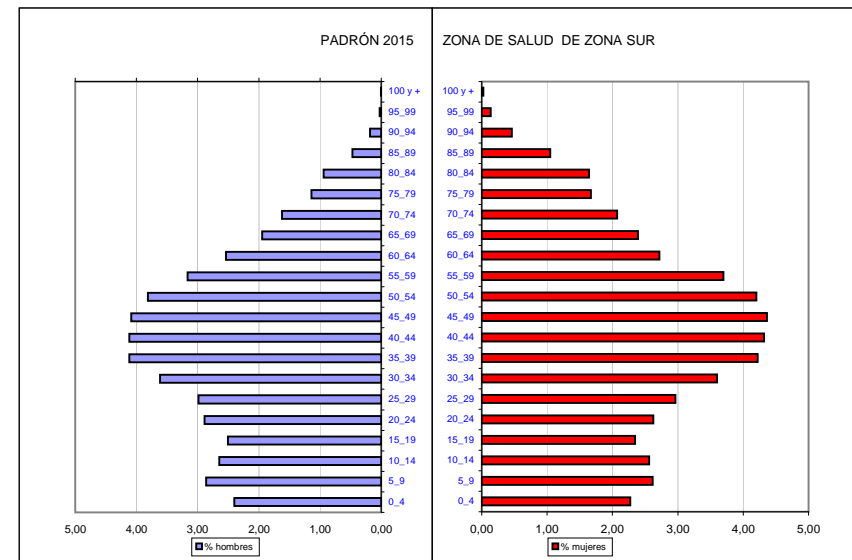

Pirámide de Población de Z.S. Cáceres - Zona Sur

grupos de edad	Totales	hombres	mujeres	% hombres	% mujeres
0_4	644	331	313	2,40	2,27
5_9	756	395	361	2,86	2,61
10_14	718	365	353	2,65	2,56
15_19	669	346	323	2,50	2,34
20_24	760	398	362	2,89	2,63
25_29	821	412	409	2,98	2,96
30_34	995	498	497	3,61	3,60
35_39	1.150	568	582	4,12	4,22
40_44	1.164	568	596	4,12	4,32
45_49	1.165	563	602	4,08	4,36
50_54	1.106	526	580	3,81	4,20
55_59	947	436	510	3,16	3,70
60_64	725	350	375	2,54	2,72
65_69	598	268	330	1,94	2,39
70_74	509	223	286	1,62	2,07
75_79	387	157	230	1,14	1,67
80_84	356	130	226	0,94	1,64
85_89	210	65	145	0,47	1,05
90_94	89	25	63	0,18	0,46
95_99	22	3	19	0,02	0,13
100 y +	4	1	3	0,01	0,02
Total	13.795	6.629	7.166	48,05	51,95

Fuente: Instituto Nacional de Estadística

INE 2015	Total población	13.795
TSI 31/12/15	Total TSI	13.109
	% cobertura	95,03

Nota: en Cáceres ciudad las poblaciones son calculadas en función de la distribución de la población TSI.