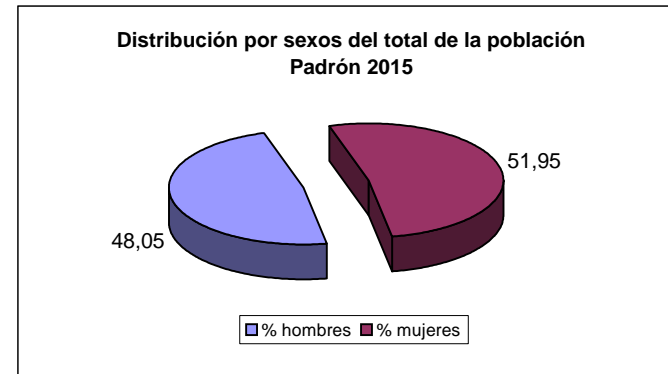

Pirámide de Población de Z.S. Cáceres - Zona Sur

grupos de edad	Totales	hombres	mujeres	% hombres	% mujeres
0_4	644	331	313	2,40	2,27
5_9	756	395	361	2,86	2,61
10_14	718	365	353	2,65	2,56
15_19	669	346	323	2,50	2,34
20_24	760	398	362	2,89	2,63
25_29	821	412	409	2,98	2,96
30_34	995	498	497	3,61	3,60
35_39	1.150	568	582	4,12	4,22
40_44	1.164	568	596	4,12	4,32
45_49	1.165	563	602	4,08	4,36
50_54	1.106	526	580	3,81	4,20
55_59	947	436	510	3,16	3,70
60_64	725	350	375	2,54	2,72
65_69	598	268	330	1,94	2,39
70_74	509	223	286	1,62	2,07
75_79	387	157	230	1,14	1,67
80_84	356	130	226	0,94	1,64
85_89	210	65	145	0,47	1,05
90_94	89	25	63	0,18	0,46
95_99	22	3	19	0,02	0,13
100 y +	4	1	3	0,01	0,02
Total	13.795	6.629	7.166	48,05	51,95

Fuente: Instituto Nacional de Estadística

INE 2015	Total población	13.795
TSI 31/12/15	Total TSI	13.109
	% cobertura	95,03

Nota: en Cáceres ciudad las poblaciones son calculadas en función de la distribución de la población TSI.