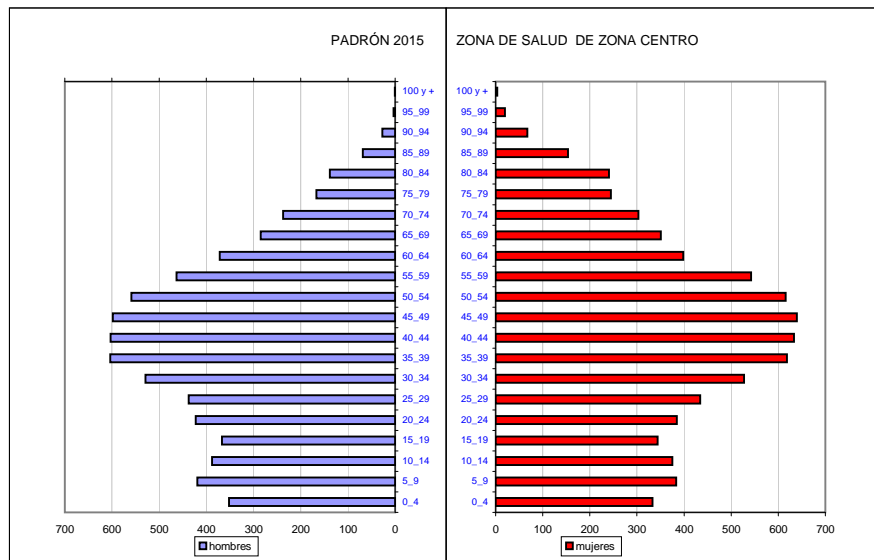

# Pirámide de Población de Z.S. Cáceres - Zona Centro

grupos de edad	Totales	hombres	mujeres	% hombres	% mujeres
0_4	685	352	333	2,40	2,27
5_9	803	419	383	2,86	2,61
10_14	763	388	375	2,65	2,56
15_19	711	367	344	2,50	2,34
20_24	808	423	385	2,89	2,63
25_29	872	437	434	2,98	2,96
30_34	1.057	529	527	3,61	3,60
35_39	1.222	603	619	4,12	4,22
40_44	1.236	603	633	4,12	4,32
45_49	1.238	598	639	4,08	4,36
50_54	1.175	559	616	3,81	4,20
55_59	1.005	463	542	3,16	3,70
60_64	770	372	398	2,54	2,72
65_69	635	285	350	1,94	2,39
70_74	541	237	303	1,62	2,07
75_79	411	167	244	1,14	1,67
80_84	379	138	240	0,94	1,64
85_89	223	69	154	0,47	1,05
90_94	94	27	67	0,18	0,46
95_99	23	4	20	0,02	0,13
100 y +	4	1	3	0,01	0,02
<b>Total</b>	<b>14.654</b>	<b>7.042</b>	<b>7.612</b>	<b>48,05</b>	<b>51,95</b>

Fuente: Instituto Nacional de Estadística

INE 2015	Total población	14.654
TSI 31/12/15	Total TSI	14.627
	% cobertura	99,82

Nota: en Cáceres ciudad las poblaciones son calculadas en función de la distribución de la población TSI.