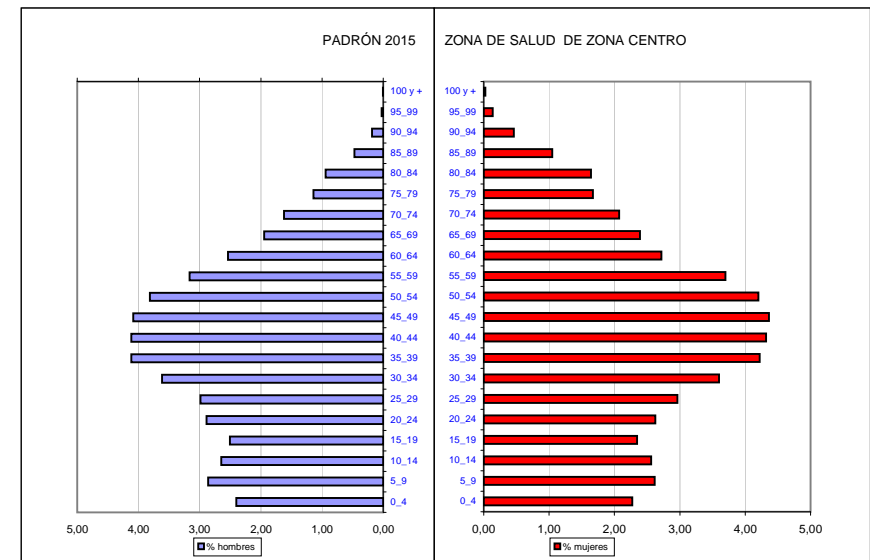

# Pirámide de Población de Z.S. Cáceres - Zona Centro

grupos de edad	Totales	hombres	mujeres	% hombres	% mujeres
0_4	685	352	333	2,40	2,27
5_9	803	419	383	2,86	2,61
10_14	763	388	375	2,65	2,56
15_19	711	367	344	2,50	2,34
20_24	808	423	385	2,89	2,63
25_29	872	437	434	2,98	2,96
30_34	1.057	529	527	3,61	3,60
35_39	1.222	603	619	4,12	4,22
40_44	1.236	603	633	4,12	4,32
45_49	1.238	598	639	4,08	4,36
50_54	1.175	559	616	3,81	4,20
55_59	1.005	463	542	3,16	3,70
60_64	770	372	398	2,54	2,72
65_69	635	285	350	1,94	2,39
70_74	541	237	303	1,62	2,07
75_79	411	167	244	1,14	1,67
80_84	379	138	240	0,94	1,64
85_89	223	69	154	0,47	1,05
90_94	94	27	67	0,18	0,46
95_99	23	4	20	0,02	0,13
100 y +	4	1	3	0,01	0,02
<b>Total</b>	<b>14.654</b>	<b>7.042</b>	<b>7.612</b>	<b>48,05</b>	<b>51,95</b>

Fuente: Instituto Nacional de Estadística

INE 2015	Total población	14.654
TSI 31/12/15	Total TSI	14.627
	% cobertura	99,82

Nota: en Cáceres ciudad las poblaciones son calculadas en función de la distribución de la población TSI.