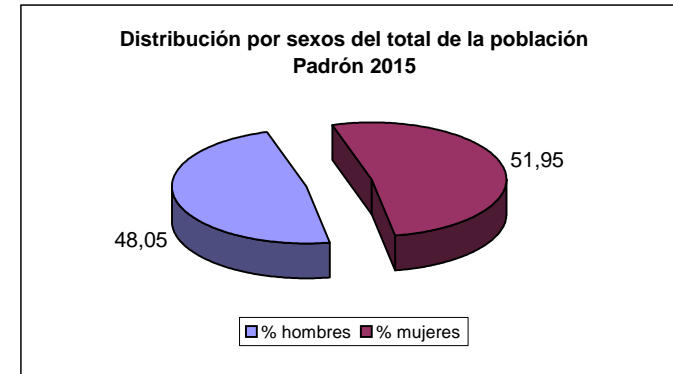

# Pirámide de Población de Z.S. Cáceres - Zona Centro

grupos de edad	Totales	hombres	mujeres	% hombres	% mujeres
0_4	685	352	333	2,40	2,27
5_9	803	419	383	2,86	2,61
10_14	763	388	375	2,65	2,56
15_19	711	367	344	2,50	2,34
20_24	808	423	385	2,89	2,63
25_29	872	437	434	2,98	2,96
30_34	1.057	529	527	3,61	3,60
35_39	1.222	603	619	4,12	4,22
40_44	1.236	603	633	4,12	4,32
45_49	1.238	598	639	4,08	4,36
50_54	1.175	559	616	3,81	4,20
55_59	1.005	463	542	3,16	3,70
60_64	770	372	398	2,54	2,72
65_69	635	285	350	1,94	2,39
70_74	541	237	303	1,62	2,07
75_79	411	167	244	1,14	1,67
80_84	379	138	240	0,94	1,64
85_89	223	69	154	0,47	1,05
90_94	94	27	67	0,18	0,46
95_99	23	4	20	0,02	0,13
100 y +	4	1	3	0,01	0,02
<b>Total</b>	<b>14.654</b>	<b>7.042</b>	<b>7.612</b>	<b>48,05</b>	<b>51,95</b>

Fuente: Instituto Nacional de Estadística

INE 2015	Total población	14.654
TSI 31/12/15	Total TSI	14.627
	% cobertura	99,82

Nota: en Cáceres ciudad las poblaciones son calculadas en función de la distribución de la población TSI.