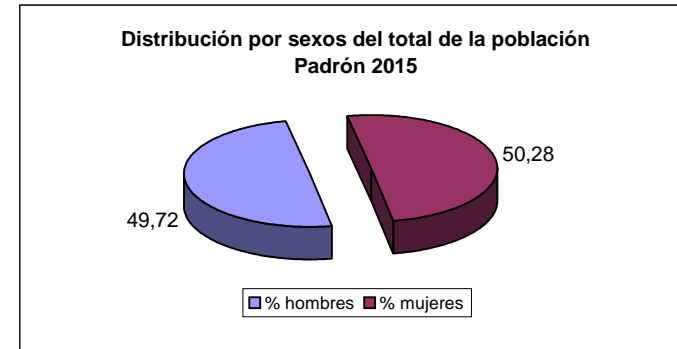

# Pirámide de Población de Z.S. Valdefuentes

grupos de edad	Totales	hombres	mujeres	% hombres	% mujeres
0_4	90	52	38	1,17	0,86
5_9	89	52	37	1,17	0,83
10_14	125	69	56	1,56	1,26
15_19	150	75	75	1,69	1,69
20_24	214	102	112	2,30	2,53
25_29	259	138	121	3,11	2,73
30_34	203	106	97	2,39	2,19
35_39	203	114	89	2,57	2,01
40_44	239	121	118	2,73	2,66
45_49	275	130	145	2,93	3,27
50_54	390	211	179	4,76	4,04
55_59	340	198	142	4,47	3,20
60_64	265	146	119	3,29	2,68
65_69	296	143	153	3,23	3,45
70_74	310	145	165	3,27	3,72
75_79	337	145	192	3,27	4,33
80_84	344	142	202	3,20	4,56
85_89	215	85	130	1,92	2,93
90_94	72	26	46	0,59	1,04
95_99	13	4	9	0,09	0,20
100 y +	4	0	4	0,00	0,09
<b>Total</b>	<b>4.433</b>	<b>2.204</b>	<b>2.229</b>	<b>49,72</b>	<b>50,28</b>

Fuente: Instituto Nacional de Estadística

INE 2015	Total población	4.433
TSI 31/12/15	Total TSI	4.210
	% cobertura	94,97