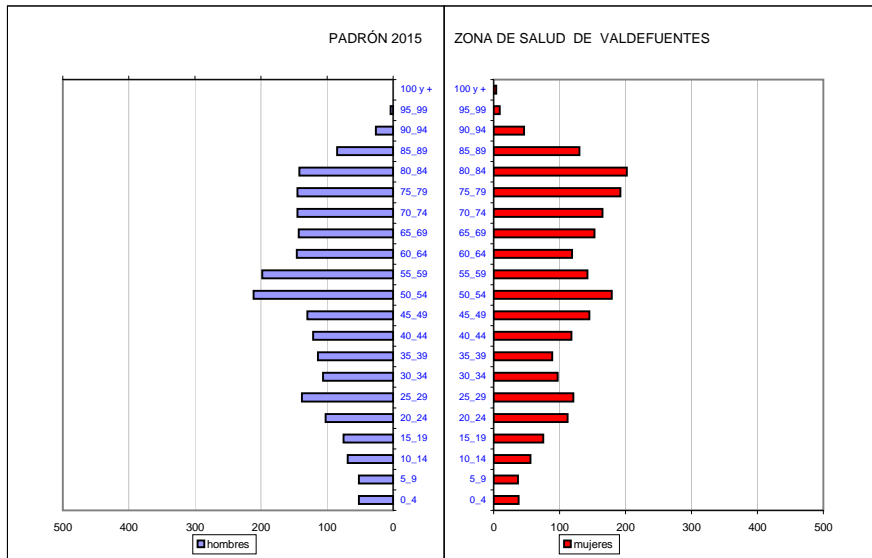

# Pirámide de Población de Z.S. Valdefuentes

grupos de edad	Totales	hombres	mujeres	% hombres	% mujeres
0_4	90	52	38	1,17	0,86
5_9	89	52	37	1,17	0,83
10_14	125	69	56	1,56	1,26
15_19	150	75	75	1,69	1,69
20_24	214	102	112	2,30	2,53
25_29	259	138	121	3,11	2,73
30_34	203	106	97	2,39	2,19
35_39	203	114	89	2,57	2,01
40_44	239	121	118	2,73	2,66
45_49	275	130	145	2,93	3,27
50_54	390	211	179	4,76	4,04
55_59	340	198	142	4,47	3,20
60_64	265	146	119	3,29	2,68
65_69	296	143	153	3,23	3,45
70_74	310	145	165	3,27	3,72
75_79	337	145	192	3,27	4,33
80_84	344	142	202	3,20	4,56
85_89	215	85	130	1,92	2,93
90_94	72	26	46	0,59	1,04
95_99	13	4	9	0,09	0,20
100 y +	4	0	4	0,00	0,09
<b>Total</b>	<b>4.433</b>	<b>2.204</b>	<b>2.229</b>	<b>49,72</b>	<b>50,28</b>

Fuente: Instituto Nacional de Estadística

INE 2015	Total población	4.433
TSI 31/12/15	Total TSI	4.210
	% cobertura	94,97