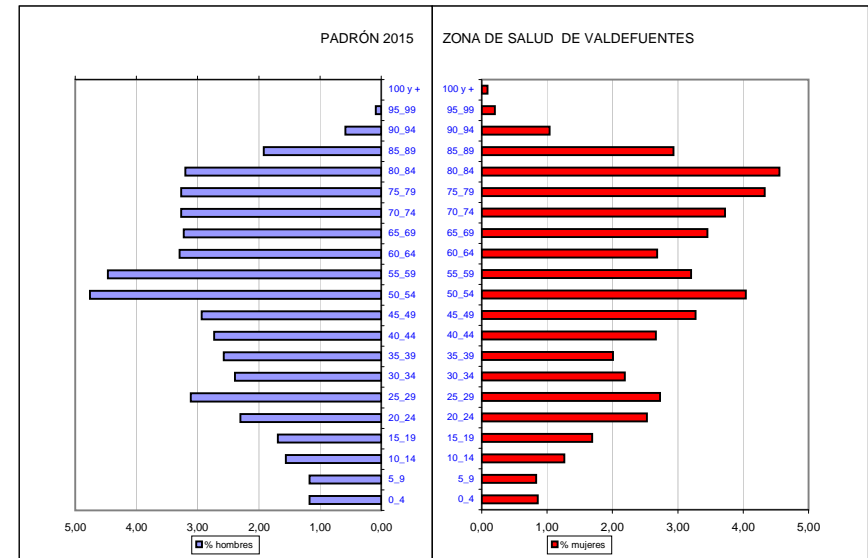

# Pirámide de Población de Z.S. Valdefuentes

grupos de edad	Totales	hombres	mujeres	% hombres	% mujeres
0_4	90	52	38	1,17	0,86
5_9	89	52	37	1,17	0,83
10_14	125	69	56	1,56	1,26
15_19	150	75	75	1,69	1,69
20_24	214	102	112	2,30	2,53
25_29	259	138	121	3,11	2,73
30_34	203	106	97	2,39	2,19
35_39	203	114	89	2,57	2,01
40_44	239	121	118	2,73	2,66
45_49	275	130	145	2,93	3,27
50_54	390	211	179	4,76	4,04
55_59	340	198	142	4,47	3,20
60_64	265	146	119	3,29	2,68
65_69	296	143	153	3,23	3,45
70_74	310	145	165	3,27	3,72
75_79	337	145	192	3,27	4,33
80_84	344	142	202	3,20	4,56
85_89	215	85	130	1,92	2,93
90_94	72	26	46	0,59	1,04
95_99	13	4	9	0,09	0,20
100 y +	4	0	4	0,00	0,09
<b>Total</b>	<b>4.433</b>	<b>2.204</b>	<b>2.229</b>	<b>49,72</b>	<b>50,28</b>

Fuente: Instituto Nacional de Estadística

INE 2015	Total población	4.433
TSI 31/12/15	Total TSI	4.210
	% cobertura	94,97