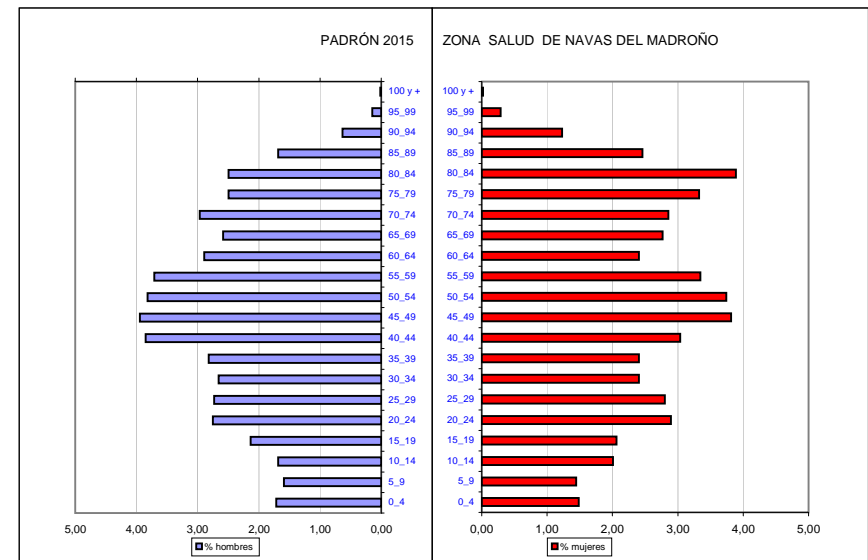

Pirámide de Población de Z.S. Navas del Madroño

| grupos de edad | Totales | hombres | mujeres | % hombres | % mujeres |
|----------------|--------------|--------------|--------------|--------------|--------------|
| 0_4 | 177 | 95 | 82 | 1,72 | 1,48 |
| 5_9 | 168 | 88 | 80 | 1,59 | 1,45 |
| 10_14 | 204 | 93 | 111 | 1,68 | 2,01 |
| 15_19 | 232 | 118 | 114 | 2,13 | 2,06 |
| 20_24 | 312 | 152 | 160 | 2,75 | 2,89 |
| 25_29 | 306 | 151 | 155 | 2,73 | 2,80 |
| 30_34 | 280 | 147 | 133 | 2,66 | 2,41 |
| 35_39 | 289 | 156 | 133 | 2,82 | 2,41 |
| 40_44 | 381 | 213 | 168 | 3,85 | 3,04 |
| 45_49 | 429 | 218 | 211 | 3,94 | 3,82 |
| 50_54 | 418 | 211 | 207 | 3,82 | 3,74 |
| 55_59 | 390 | 205 | 185 | 3,71 | 3,35 |
| 60_64 | 293 | 160 | 133 | 2,89 | 2,41 |
| 65_69 | 296 | 143 | 153 | 2,59 | 2,77 |
| 70_74 | 322 | 164 | 158 | 2,97 | 2,86 |
| 75_79 | 322 | 138 | 184 | 2,50 | 3,33 |
| 80_84 | 353 | 138 | 215 | 2,50 | 3,89 |
| 85_89 | 229 | 93 | 136 | 1,68 | 2,46 |
| 90_94 | 103 | 35 | 68 | 0,63 | 1,23 |
| 95_99 | 24 | 8 | 16 | 0,14 | 0,29 |
| 100 y + | 2 | 1 | 1 | 0,02 | 0,02 |
| Total | 5.530 | 2.727 | 2.803 | 49,31 | 50,69 |

Fuente: Instituto Nacional de Estadística

INE 2015 Total población 5.530
 TSI 31/12/15 Total TSI 5.261
 % cobertura 95,14