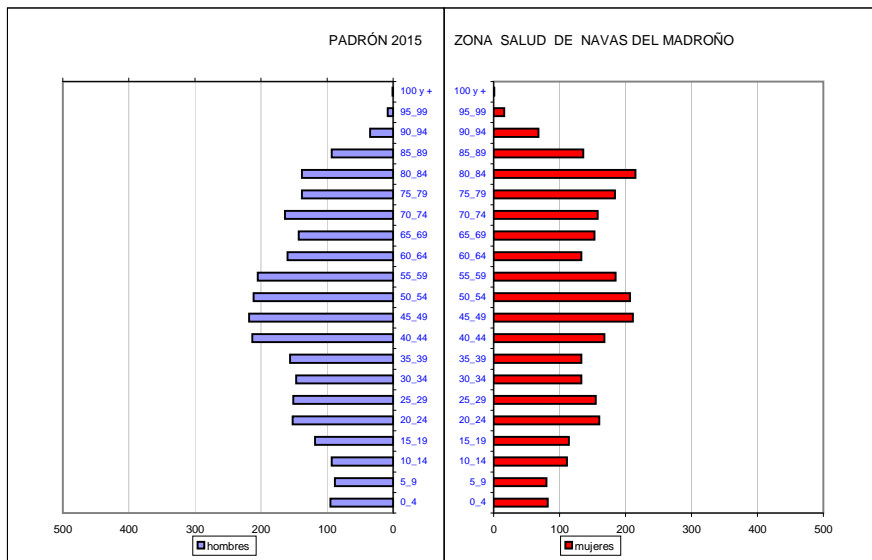

Pirámide de Población de Z.S. Navas del Madroño

| grupos de edad | Totales | hombres | mujeres | % hombres | % mujeres |
|----------------|--------------|--------------|--------------|--------------|--------------|
| 0_4 | 177 | 95 | 82 | 1,72 | 1,48 |
| 5_9 | 168 | 88 | 80 | 1,59 | 1,45 |
| 10_14 | 204 | 93 | 111 | 1,68 | 2,01 |
| 15_19 | 232 | 118 | 114 | 2,13 | 2,06 |
| 20_24 | 312 | 152 | 160 | 2,75 | 2,89 |
| 25_29 | 306 | 151 | 155 | 2,73 | 2,80 |
| 30_34 | 280 | 147 | 133 | 2,66 | 2,41 |
| 35_39 | 289 | 156 | 133 | 2,82 | 2,41 |
| 40_44 | 381 | 213 | 168 | 3,85 | 3,04 |
| 45_49 | 429 | 218 | 211 | 3,94 | 3,82 |
| 50_54 | 418 | 211 | 207 | 3,82 | 3,74 |
| 55_59 | 390 | 205 | 185 | 3,71 | 3,35 |
| 60_64 | 293 | 160 | 133 | 2,89 | 2,41 |
| 65_69 | 296 | 143 | 153 | 2,59 | 2,77 |
| 70_74 | 322 | 164 | 158 | 2,97 | 2,86 |
| 75_79 | 322 | 138 | 184 | 2,50 | 3,33 |
| 80_84 | 353 | 138 | 215 | 2,50 | 3,89 |
| 85_89 | 229 | 93 | 136 | 1,68 | 2,46 |
| 90_94 | 103 | 35 | 68 | 0,63 | 1,23 |
| 95_99 | 24 | 8 | 16 | 0,14 | 0,29 |
| 100 y + | 2 | 1 | 1 | 0,02 | 0,02 |
| Total | 5.530 | 2.727 | 2.803 | 49,31 | 50,69 |

Fuente: Instituto Nacional de Estadística

INE 2015 Total población 5.530
 TSI 31/12/15 Total TSI 5.261
 % cobertura 95,14