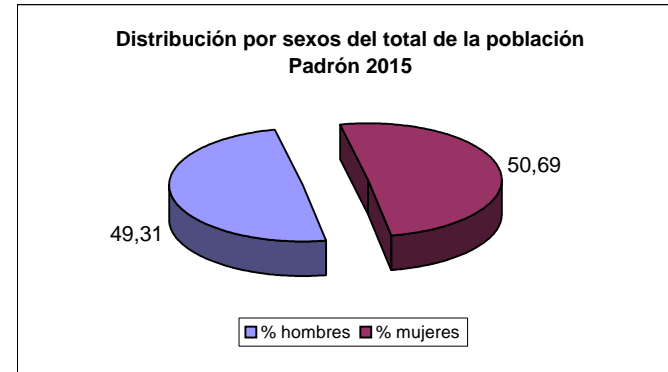

Pirámide de Población de Z.S. Navas del Madroño

| grupos de edad | Totales | hombres | mujeres | % hombres | % mujeres |
|----------------|--------------|--------------|--------------|--------------|--------------|
| 0_4 | 177 | 95 | 82 | 1,72 | 1,48 |
| 5_9 | 168 | 88 | 80 | 1,59 | 1,45 |
| 10_14 | 204 | 93 | 111 | 1,68 | 2,01 |
| 15_19 | 232 | 118 | 114 | 2,13 | 2,06 |
| 20_24 | 312 | 152 | 160 | 2,75 | 2,89 |
| 25_29 | 306 | 151 | 155 | 2,73 | 2,80 |
| 30_34 | 280 | 147 | 133 | 2,66 | 2,41 |
| 35_39 | 289 | 156 | 133 | 2,82 | 2,41 |
| 40_44 | 381 | 213 | 168 | 3,85 | 3,04 |
| 45_49 | 429 | 218 | 211 | 3,94 | 3,82 |
| 50_54 | 418 | 211 | 207 | 3,82 | 3,74 |
| 55_59 | 390 | 205 | 185 | 3,71 | 3,35 |
| 60_64 | 293 | 160 | 133 | 2,89 | 2,41 |
| 65_69 | 296 | 143 | 153 | 2,59 | 2,77 |
| 70_74 | 322 | 164 | 158 | 2,97 | 2,86 |
| 75_79 | 322 | 138 | 184 | 2,50 | 3,33 |
| 80_84 | 353 | 138 | 215 | 2,50 | 3,89 |
| 85_89 | 229 | 93 | 136 | 1,68 | 2,46 |
| 90_94 | 103 | 35 | 68 | 0,63 | 1,23 |
| 95_99 | 24 | 8 | 16 | 0,14 | 0,29 |
| 100 y + | 2 | 1 | 1 | 0,02 | 0,02 |
| Total | 5.530 | 2.727 | 2.803 | 49,31 | 50,69 |

Fuente: Instituto Nacional de Estadística

INE 2015 Total población 5.530
 TSI 31/12/15 Total TSI 5.261
 % cobertura 95,14