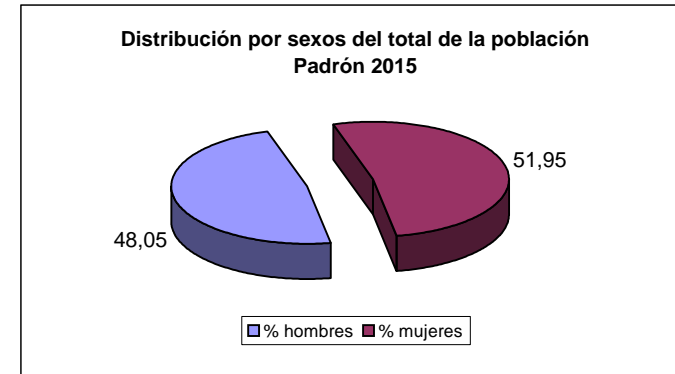

Pirámide de Población de Z.S. Cáceres - Aldea Moret

grupos de edad	Totales	hombres	mujeres	% hombres	% mujeres
0_4	278	143	135	2,40	2,27
5_9	326	171	156	2,86	2,61
10_14	310	158	153	2,65	2,56
15_19	289	149	140	2,50	2,34
20_24	328	172	156	2,89	2,63
25_29	354	178	177	2,98	2,96
30_34	430	215	214	3,61	3,60
35_39	497	245	252	4,12	4,22
40_44	503	245	257	4,12	4,32
45_49	503	243	260	4,08	4,36
50_54	477	227	250	3,81	4,20
55_59	409	188	220	3,16	3,70
60_64	313	151	162	2,54	2,72
65_69	258	116	142	1,94	2,39
70_74	220	96	123	1,62	2,07
75_79	167	68	99	1,14	1,67
80_84	154	56	98	0,94	1,64
85_89	91	28	63	0,47	1,05
90_94	38	11	27	0,18	0,46
95_99	9	1	8	0,02	0,13
100 y +	2	0	1	0,01	0,02
Total	5.957	2.862	3.094	48,05	51,95

Fuente: Instituto Nacional de Estadística

INE 2015	Total población	5.957
TSI 31/12/15	Total TSI	5.944
	% cobertura	99,78

Nota: en Cáceres ciudad las poblaciones son calculadas en función de la distribución de la población TSI.