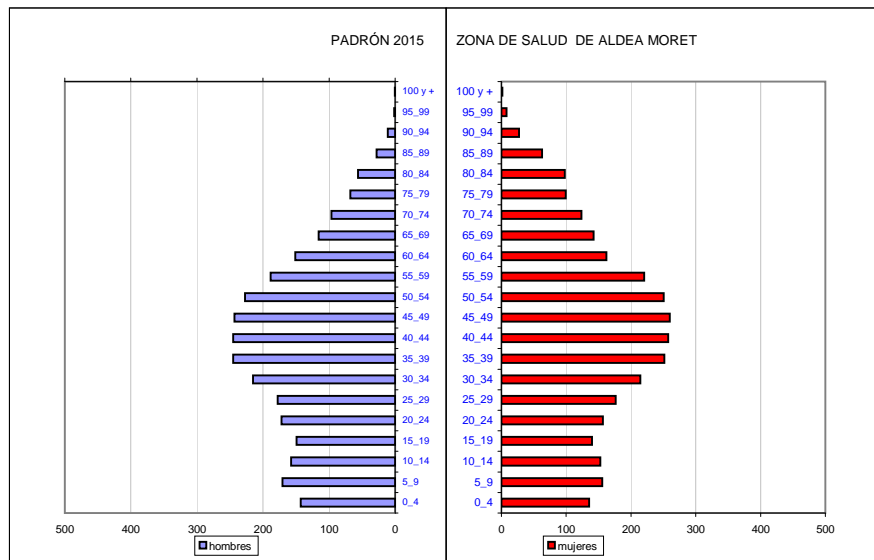

Pirámide de Población de Z.S. Cáceres - Aldea Moret

grupos de edad	Totales	hombres	mujeres	% hombres	% mujeres
0_4	278	143	135	2,40	2,27
5_9	326	171	156	2,86	2,61
10_14	310	158	153	2,65	2,56
15_19	289	149	140	2,50	2,34
20_24	328	172	156	2,89	2,63
25_29	354	178	177	2,98	2,96
30_34	430	215	214	3,61	3,60
35_39	497	245	252	4,12	4,22
40_44	503	245	257	4,12	4,32
45_49	503	243	260	4,08	4,36
50_54	477	227	250	3,81	4,20
55_59	409	188	220	3,16	3,70
60_64	313	151	162	2,54	2,72
65_69	258	116	142	1,94	2,39
70_74	220	96	123	1,62	2,07
75_79	167	68	99	1,14	1,67
80_84	154	56	98	0,94	1,64
85_89	91	28	63	0,47	1,05
90_94	38	11	27	0,18	0,46
95_99	9	1	8	0,02	0,13
100 y +	2	0	1	0,01	0,02
Total	5.957	2.862	3.094	48,05	51,95

Fuente: Instituto Nacional de Estadística

INE 2015	Total población	5.957
TSI 31/12/15	Total TSI	5.944
	% cobertura	99,78

Nota: en Cáceres ciudad las poblaciones son calculadas en función de la distribución de la población TSI.