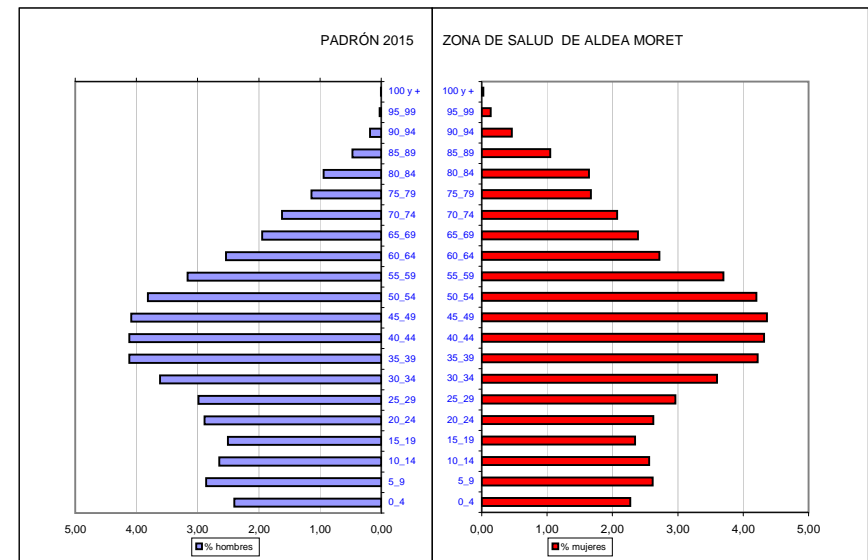

Pirámide de Población de Z.S. Cáceres - Aldea Moret

grupos de edad	Totales	hombres	mujeres	% hombres	% mujeres
0_4	278	143	135	2,40	2,27
5_9	326	171	156	2,86	2,61
10_14	310	158	153	2,65	2,56
15_19	289	149	140	2,50	2,34
20_24	328	172	156	2,89	2,63
25_29	354	178	177	2,98	2,96
30_34	430	215	214	3,61	3,60
35_39	497	245	252	4,12	4,22
40_44	503	245	257	4,12	4,32
45_49	503	243	260	4,08	4,36
50_54	477	227	250	3,81	4,20
55_59	409	188	220	3,16	3,70
60_64	313	151	162	2,54	2,72
65_69	258	116	142	1,94	2,39
70_74	220	96	123	1,62	2,07
75_79	167	68	99	1,14	1,67
80_84	154	56	98	0,94	1,64
85_89	91	28	63	0,47	1,05
90_94	38	11	27	0,18	0,46
95_99	9	1	8	0,02	0,13
100 y +	2	0	1	0,01	0,02
Total	5.957	2.862	3.094	48,05	51,95

Fuente: Instituto Nacional de Estadística

INE 2015	Total población	5.957
TSI 31/12/15	Total TSI	5.944
	% cobertura	99,78

Nota: en Cáceres ciudad las poblaciones son calculadas en función de la distribución de la población TSI.